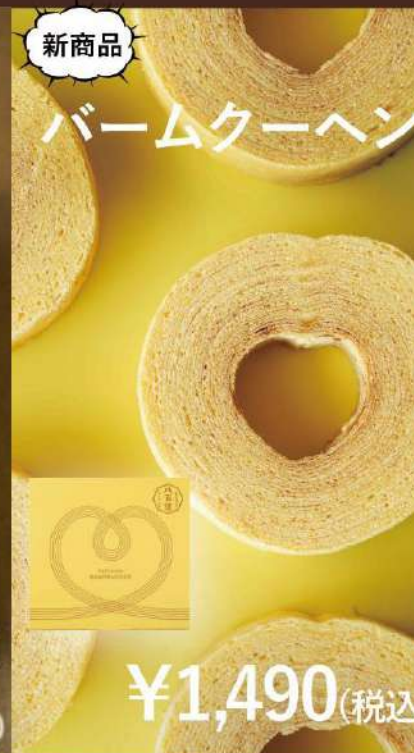

とろける食パン

プレーン1本

¥750 (税込)

¥1,490 (税込)

商品のお渡し・販売について

冷凍でのお渡しとなります。冷蔵庫で24時間を目安に解凍してお早めにお召し上がりください。解凍後は冷蔵庫で保存してください。感染対策のため、マスク着用のもと適宜アルコール消毒させていただきます。ご購入時、一定の間隔をあけてお待ちいただくようご協力ください。お支払いは現金のみとなります。ご了承ください。

八天堂ニュース
その他 販売場所をチェック!

お問い合わせ先 (9時~17時)
八天堂移動販売担当者: 080-7076-2141